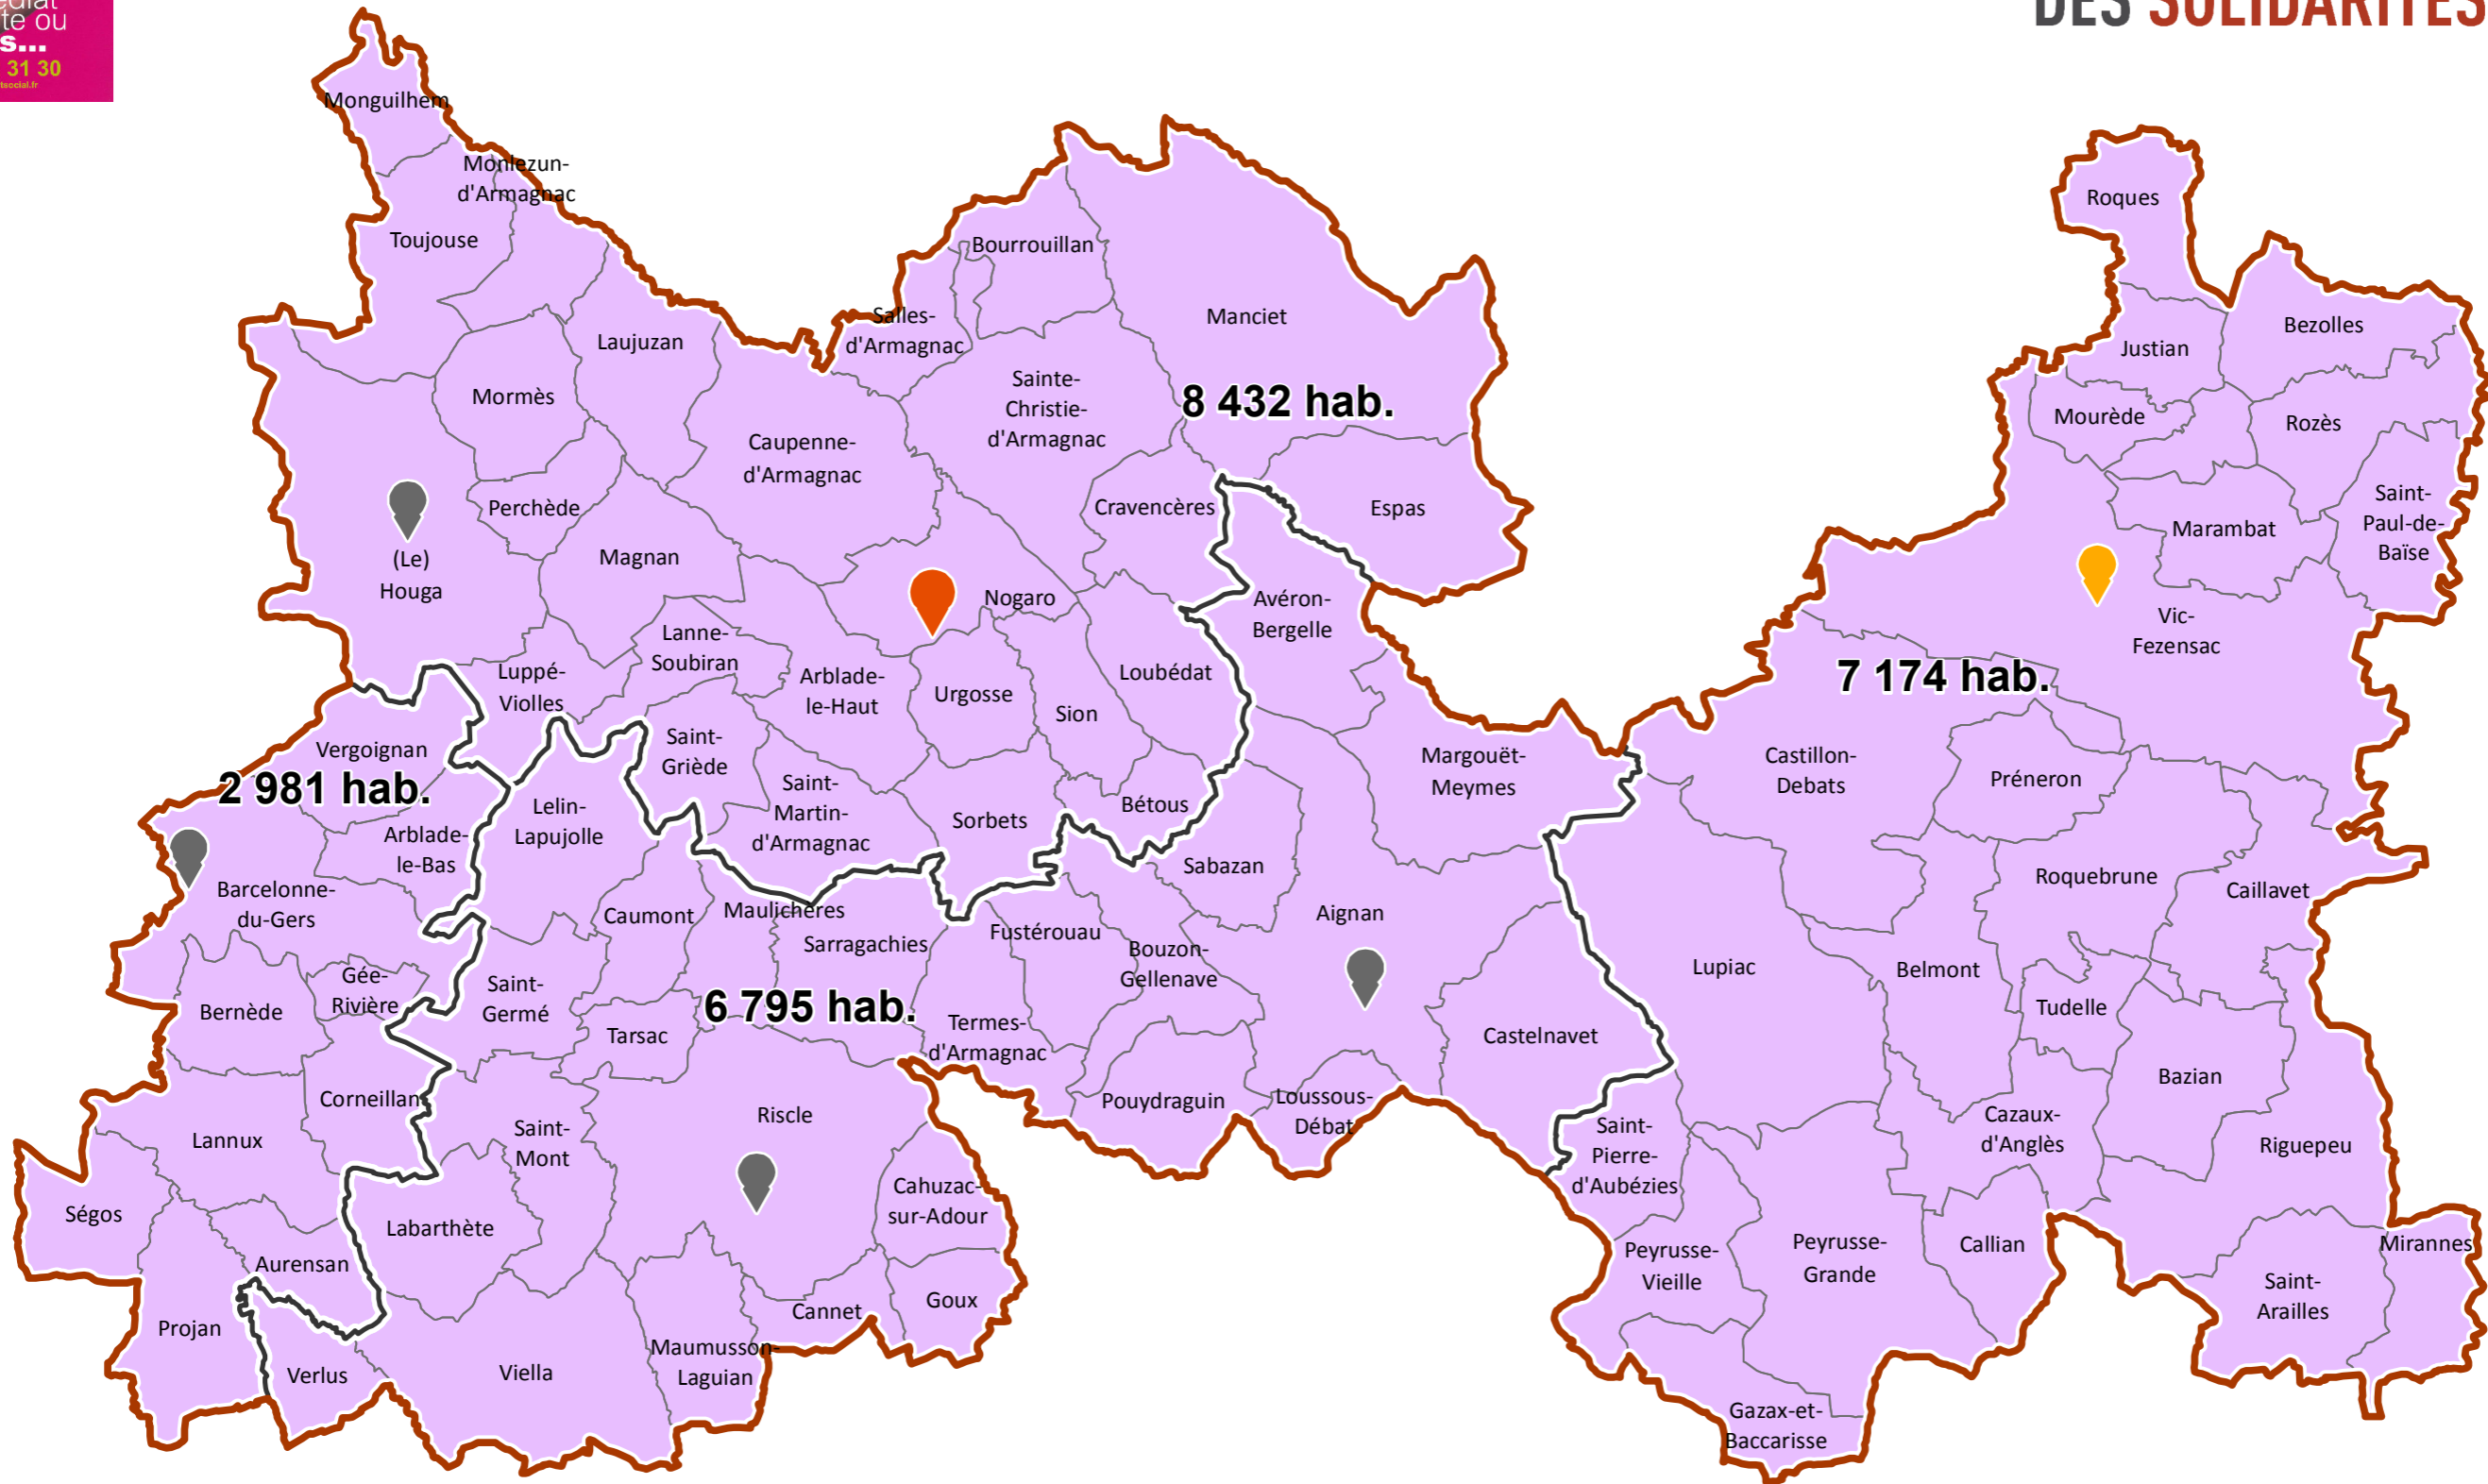

MDS de Nogaro

(86 communes, 25 382 hab.)

MAISON DÉPARTEMENTALE DES SOLIDARITÉS

-  Maison départementale des solidarités
-  Pôle d'Action Sociale
-  Permanence d'Action Sociale