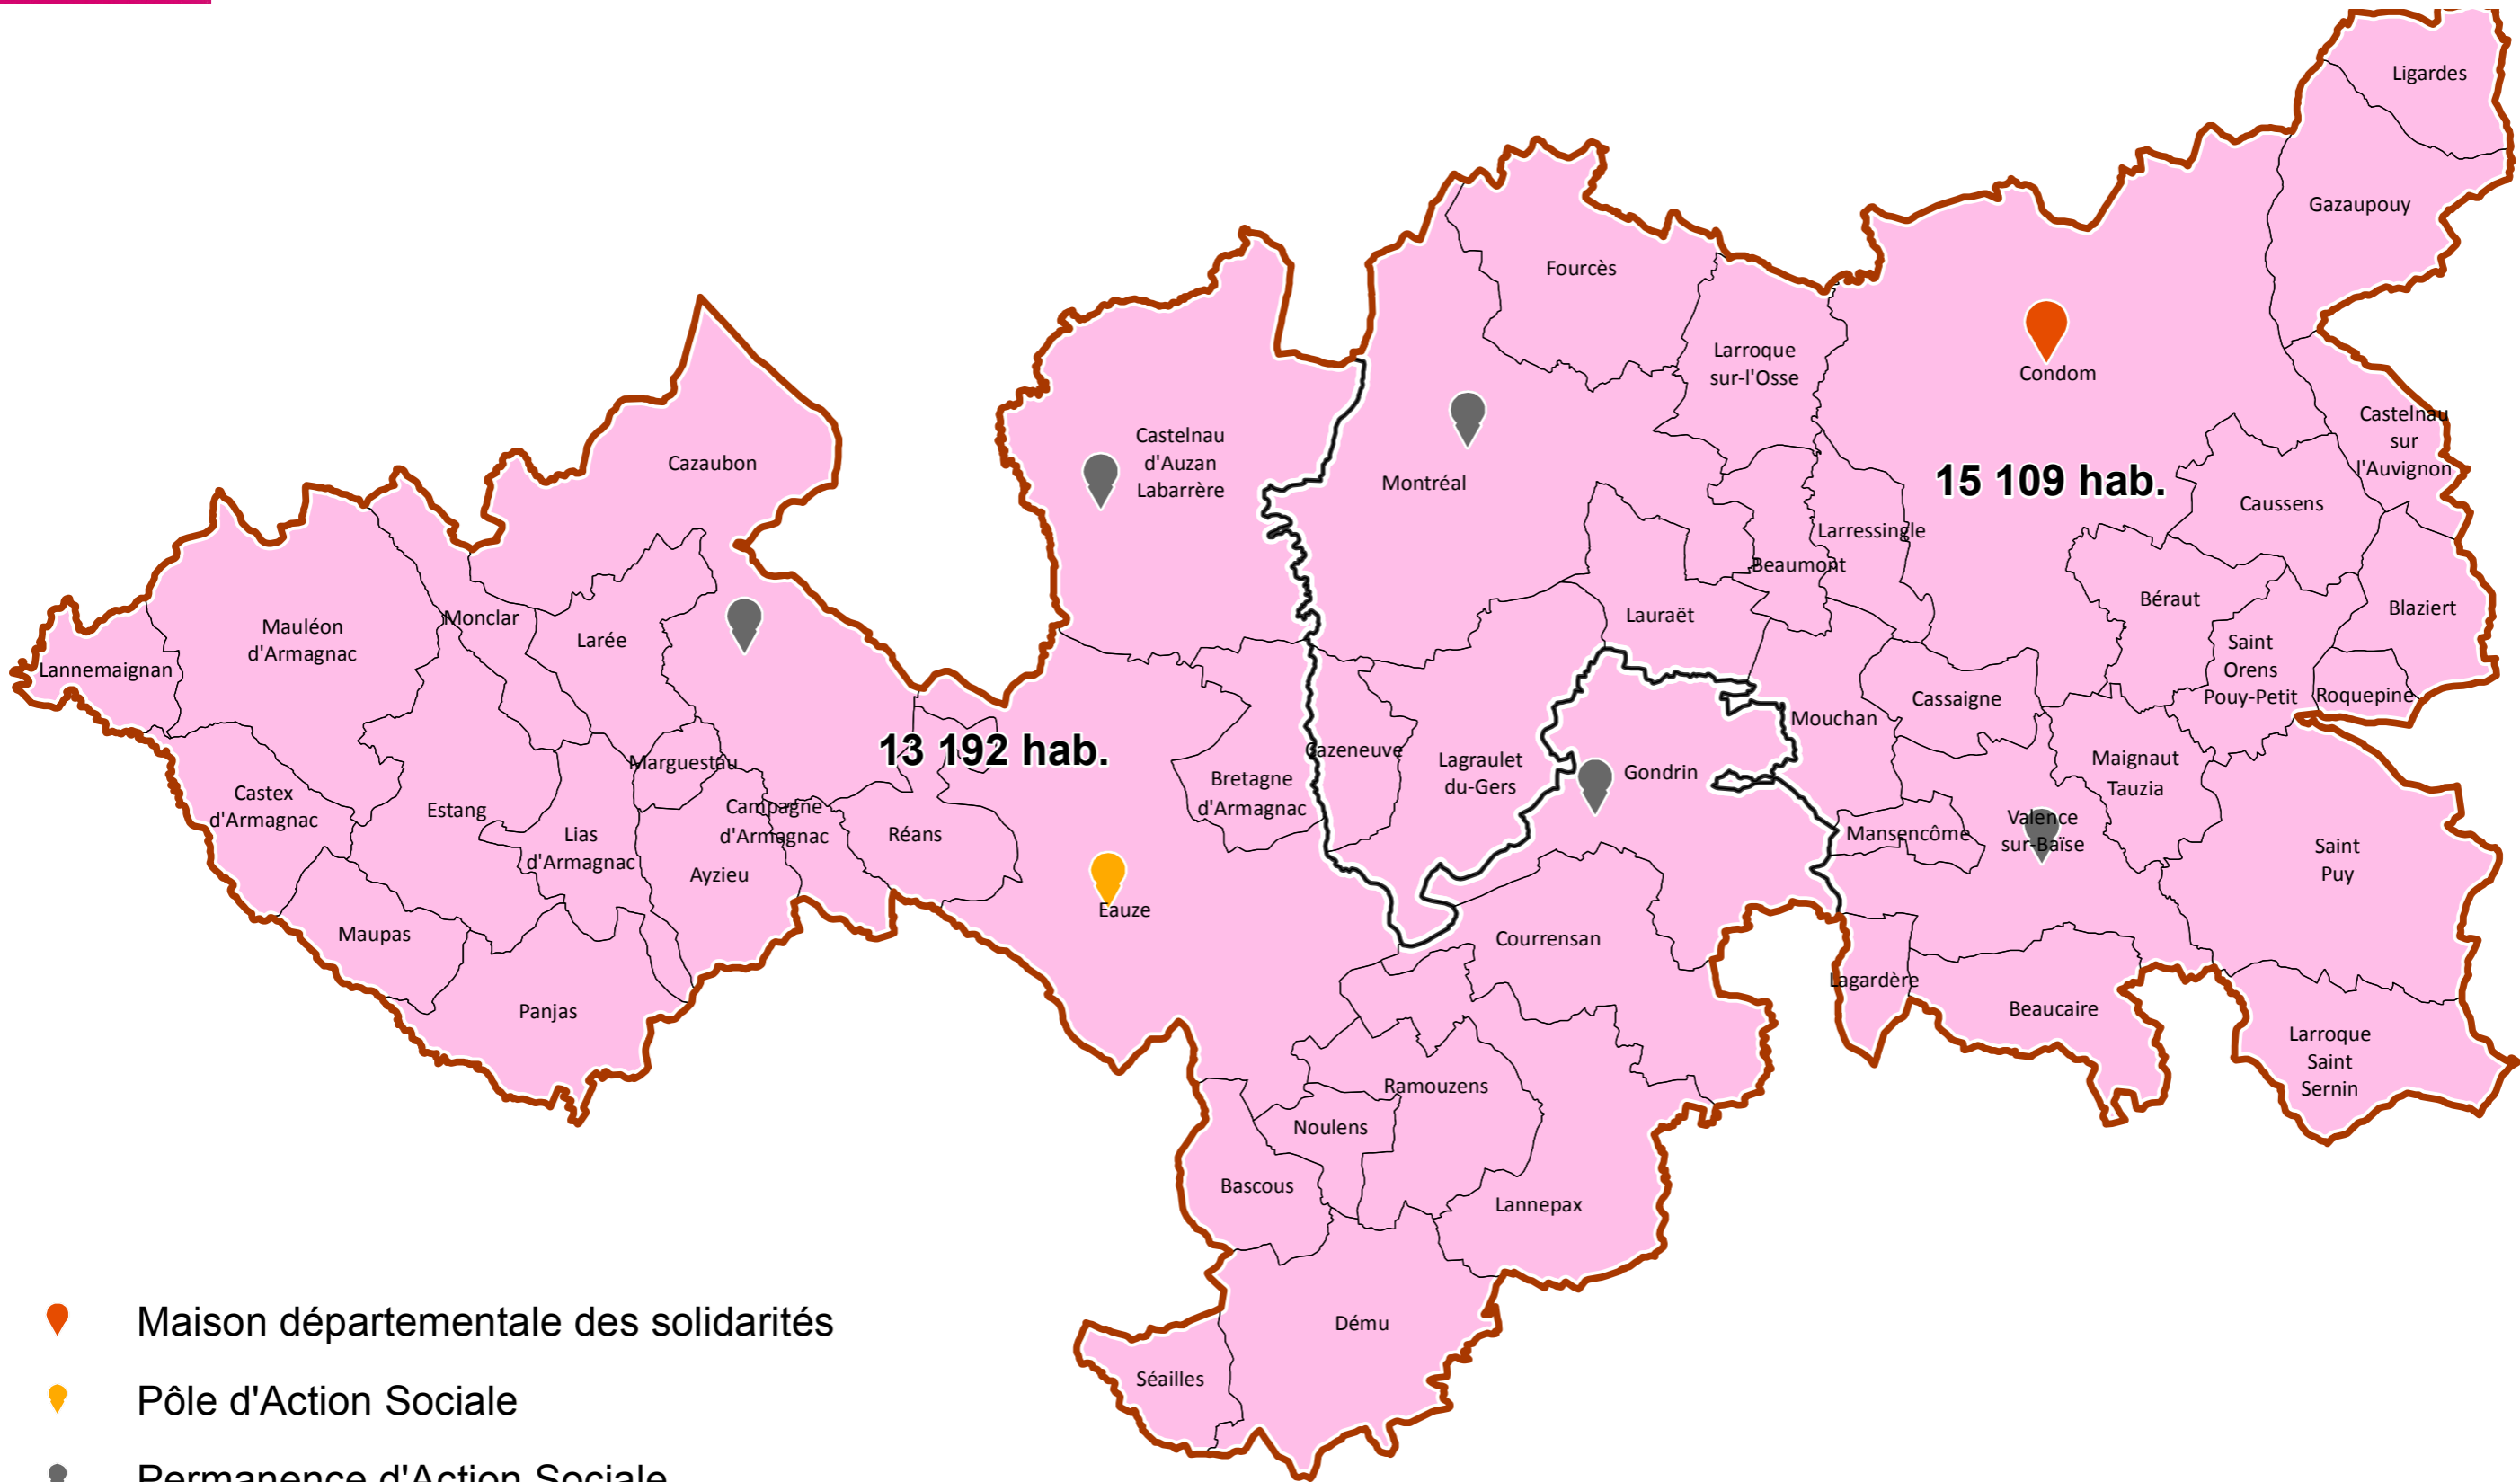

# MDS de Condom

(51 communes, 28 301 hab.)

MAISON  
DÉPARTEMENTALE  
DES SOLIDARITÉS

N° VERT  
SOCIAL  
0800 32 31 30  
BESOIN  
immédiat  
d'écoute ou  
d'infos...  
>0800 32 31 30  
www.gers-numerovsocial.fr

- Maison départementale des solidarités
- Pôle d'Action Sociale
- Permanence d'Action Sociale