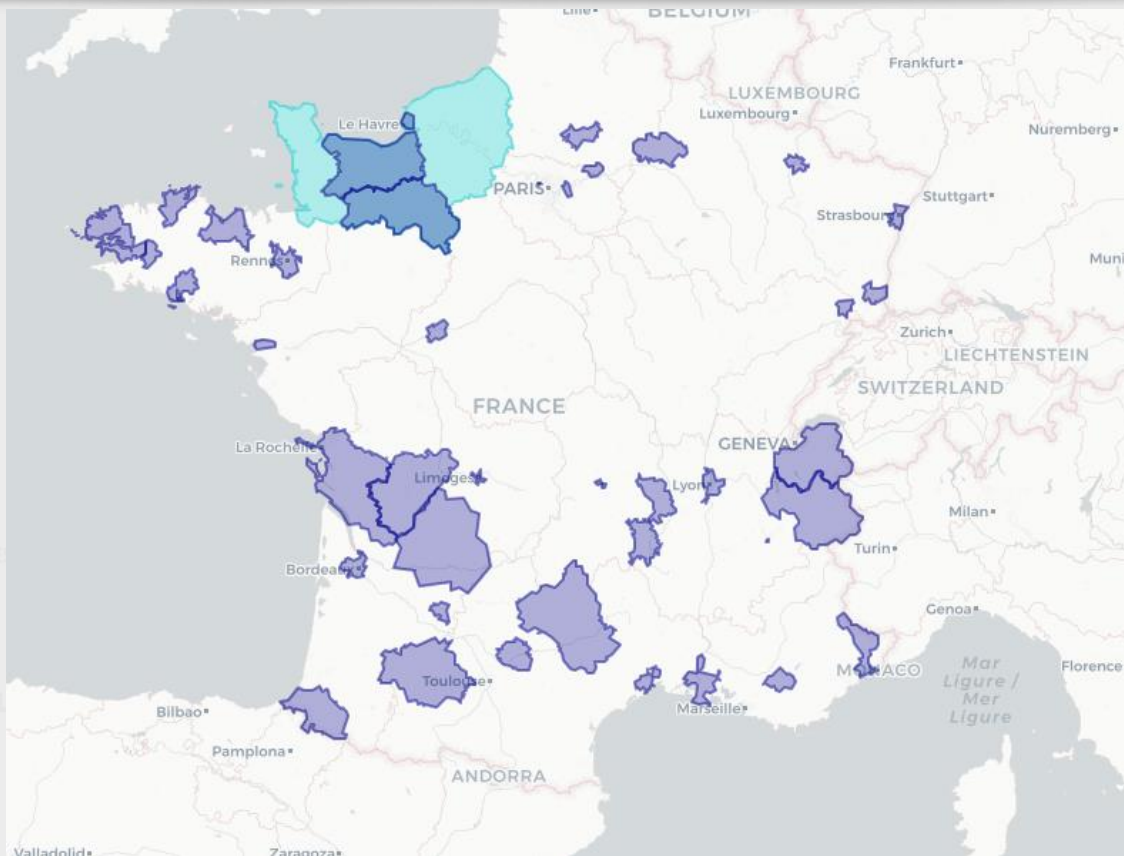

Quelques chiffres pour Val de Gers

- 3405 adresses dans la BAN
- 31 communes

BAN_Gers_i

32010
32029
32041
32053
32060
32065
32114
32118
32122
32153
32169
32185
32200
32201
32216
32228
32242
32250
32267
32272
32280
32287
32300
32365
32381
32411
32426
32430
32438
32454
32468

Commune	Nb adresses
Arrouède	5
Barran	193
Bellegarde	2
Bézués-Bajon	126
Boucagnères	143
Le Brouilh-Monbert	94
Cuélas	1
Durban	1
Esclassan-Labastide	303
Haulies	82
Labarthe	21
Lalanne-Arqué	99
Lasséran	106
Lasseube-Propre	157
Lourties-Monbrun	12
Manent-Montané	1
Masseube	930
Meilhan	49
Monferran-Plavès	68
Monlaur-Bernet	106
Mont-d'Astarac	1
Monties	6
Orbessan	1
Saint-Blancard	104
Saint-Jean-le-Comtal	8
Sansan	47
Seissan	641
Sère	1
Tachaires	1
Traversères	53
Aussos	43
	3405

Accompagnement des communes

Chefs de files