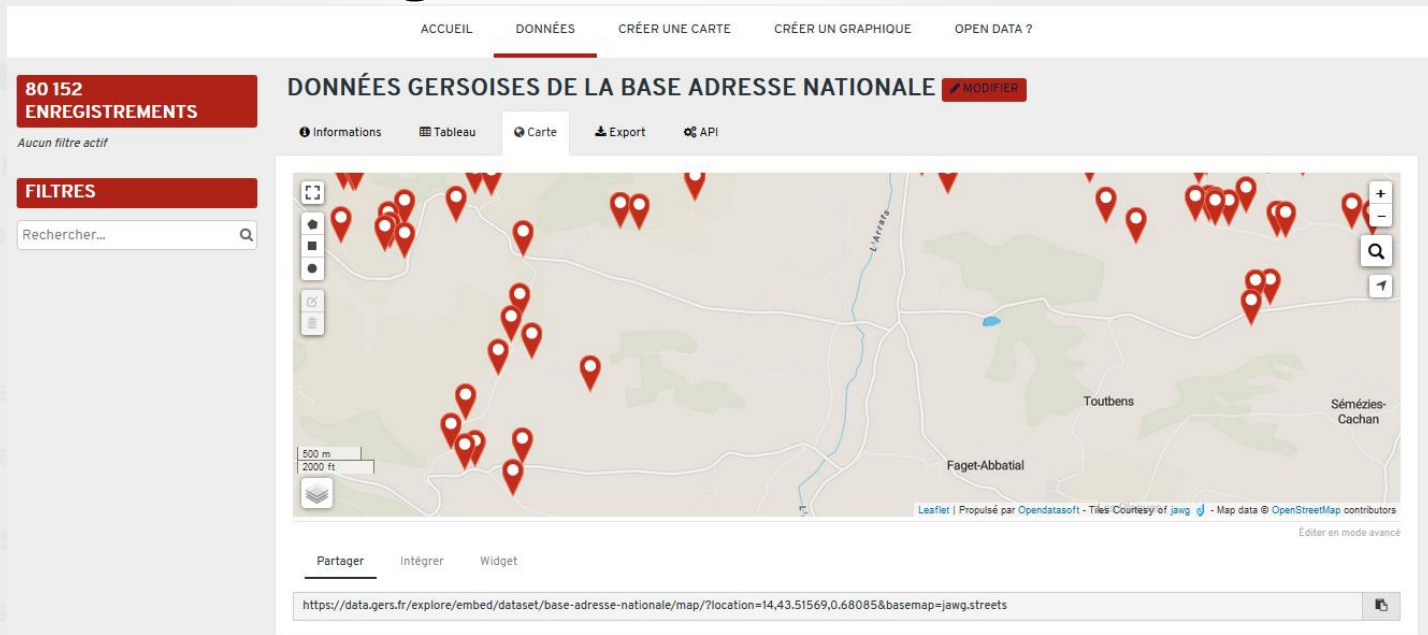

Etat des adresses dans le Gers

- Adresses enregistrées dans la BAN