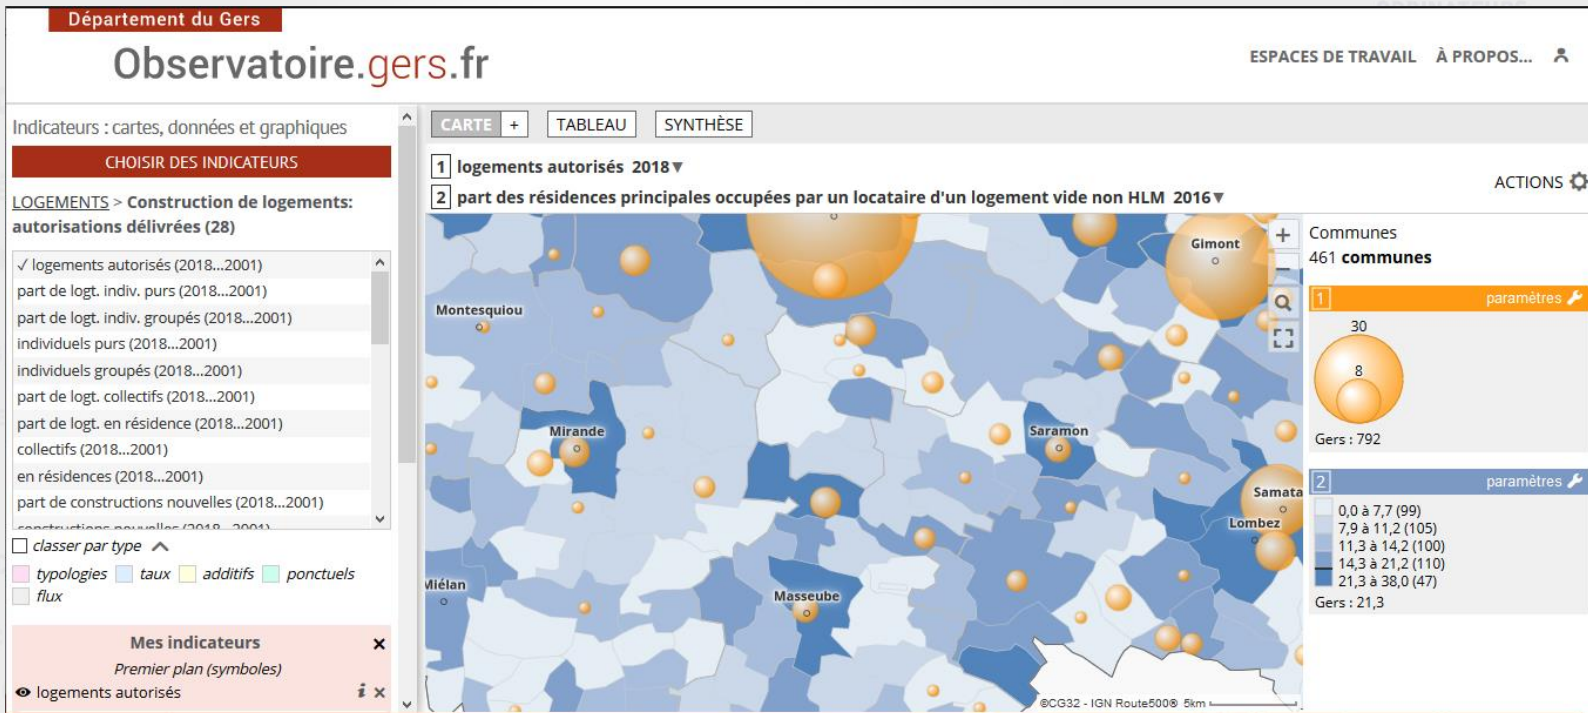

Banque de données Territoriale

- Observatoire statistique des territoires <https://observatoire.gers.fr>