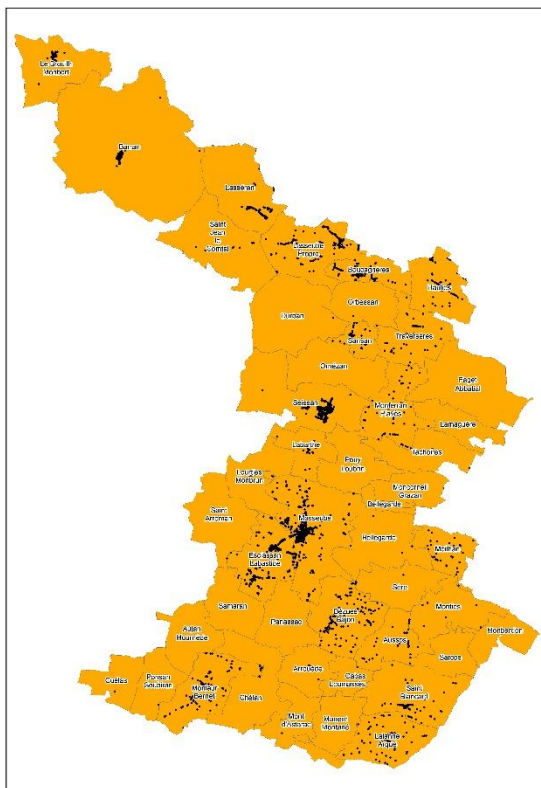

Etat des adresses dans le Gers

- Adresses enregistrées dans la BAN

Dans les communes du Gers

En Val de Gers

Quelques chiffres pour Val de Gers

- 3405 adresses dans la BAN
- 31 communes

BAN_Gers_i

32010
32029
32041
32053
32060
32065
32114
32118
32122
32153
32169
32185
32200
32201
32216
32228
32242
32250
32267
32272
32280
32287
32300
32365
32381
32411
32426
32430
32438
32454
32468