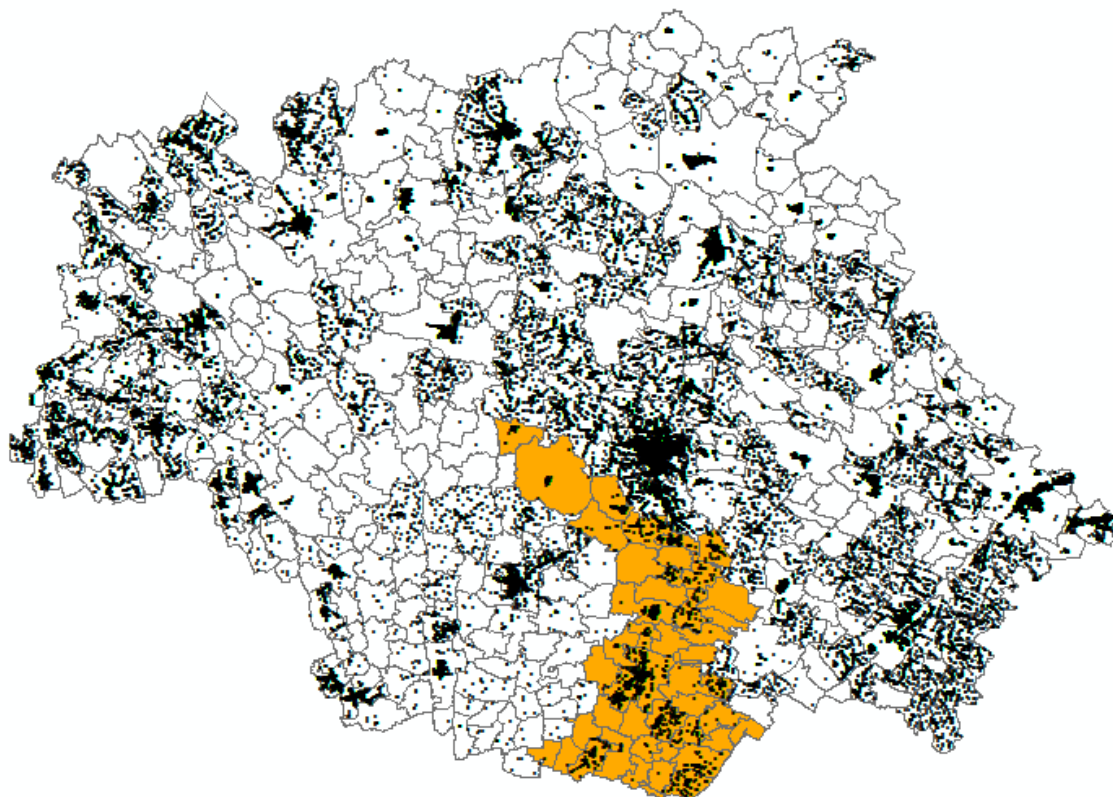

Dans les communes du Gers

En Val de Gers

Quelques chiffres pour Val de Gers

- 3405 adresses dans la BAN
- 31 communes

BAN_Gers_i

32010
32029
32041
32053
32060
32065
32114
32118
32122
32153
32169
32185
32200
32201
32216
32228
32242
32250
32267
32272
32280
32287
32300
32365
32381
32411
32426
32430
32438
32454
32468

Commune	Nb adresses
Arrouède	5
Barran	193
Bellegarde	2
Bézués-Bajon	126
Boucagnères	143
Le Brouilh-Monbert	94
Cuélas	1
Durban	1
Esclassan-Labastide	303
Haulies	82
Labarthe	21
Lalanne-Arqué	99
Lasséran	106
Lasseube-Propre	157
Lourties-Monbrun	12
Manent-Montané	1
Masseube	930
Meilhan	49
Monferran-Plavès	68
Monlaur-Bernet	106
Mont-d'Astarac	1
Monties	6
Orbessan	1
Saint-Blancard	104
Saint-Jean-le-Comtal	8
Sansan	47
Seissan	641
Sère	1
Tachaires	1
Traversères	53
Aussos	43
	3405